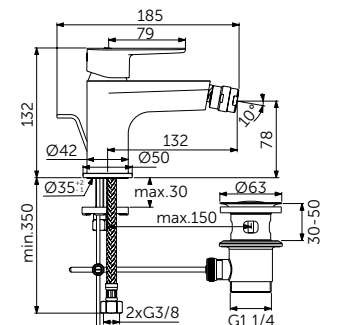

СМЕСИТЕЛЬ ДЛЯ РАКОВИНЫ GRANDE

ОПИСАНИЕ	Артикул
Без донного клапана	BC554XG
С донным клапаном click-clack	BD131XG

- Система монтажа EasyFix®
- Аэратор Slim 5 л/мин
- FirmaFlow® картридж на керамических дисках 28 мм
- Ограничитель температуры
- Гибкая подводка G3/8 PEX
- Зона комфорта: высота 120 мм

СМЕСИТЕЛЬ ДЛЯ РАКОВИНЫ GRANDE

ОПИСАНИЕ	Артикул
С металлическим донным клапаном	BC699XG

- Система монтажа EasyFix®
- Аэратор Slim 5 л/мин
- FirmaFlow® картридж на керамических дисках 28 мм
- Ограничитель температуры
- Гибкая подводка G3/8 PEX
- Зона комфорта: высота 120 мм
- Рекомендован только для раковин с переливом

СМЕСИТЕЛЬ ДЛЯ РАКОВИНЫ GRANDE, РУКОЯТКА СБОКУ

ОПИСАНИЕ	Артикул
Без донного клапана	BC555XG

- Система монтажа EasyFix®
- Аэратор Slim 5 л/мин
- FirmaFlow® картридж на керамических дисках 28 мм
- Ограничитель температуры
- Гибкая подводка G3/8 PEX
- Зона комфорта: высота 159 мм

СМЕСИТЕЛЬ ДЛЯ РАКОВИНЫ GRANDE, РУКОЯТКА СБОКУ

ОПИСАНИЕ	Артикул
С металлическим донным клапаном	BC703XG

- Система монтажа EasyFix®
- Аэратор Slim 5 л/мин
- FirmaFlow® картридж на керамических дисках 28 мм
- Ограничитель температуры
- Гибкая подводка G3/8 PEX
- Зона комфорта: высота 159 мм
- Рекомендован только для раковин с переливом

ВСТРАИВАЕМЫЙ СМЕСИТЕЛЬ ДЛЯ РАКОВИНЫ (НАСТЕННЫЙ КОМПЛЕКТ)

ОПИСАНИЕ	Артикул
Литой излив 224 мм	BD133XG

- Металлическая накладка
- Металлическая рукоятка с индикаторами горячей / холодной воды
- Аэратор Slim 5 л/мин
- Встраиваемый комплект A1313NU приобретается дополнительно

СМЕСИТЕЛЬ ДЛЯ БИДЕ

ОПИСАНИЕ	Артикул
С металлическим донным клапаном	BC705XG

- Система монтажа EasyFix®
- Аэратор на шаровом шарнире 5 л/мин
- FirmaFlow® картридж на керамических дисках 28 мм
- Ограничитель температуры
- Гибкая подводка G3/8 PEX