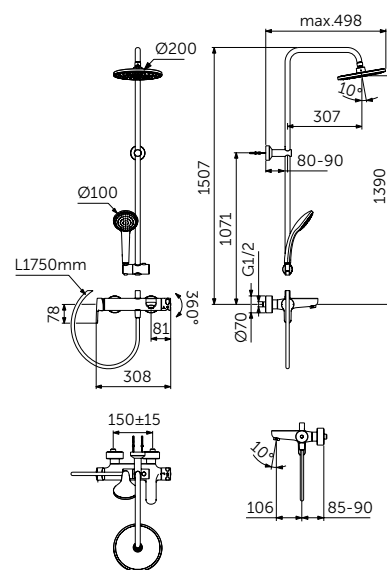

ОПИСАНИЕ	Артикул
Однорукоятковый смеситель для ванны/душа, ручной душ, верхний душ	BC749XG

- Картридж 38 мм FirmaFlow с функцией HWTC (ограничение горячей воды) и CLICK
- Монтаж на стандартных эксцентриках, скрытые гайки
- Металлическая рукоятка с индикаторами горячей / холодной воды
- Встроенный обратный клапан
- 3-х ходовой ceramic переключатель интегрирован в рукоятку 360°
- Металлическое крепление к стене (компенсация до 10 мм)
- Пластиковый верхний душ 200 мм, ограничение потока 12 л/мин.
- 1-функциональная душевая лейка Idealrain 100 мм, ограничение потока 8 л/мин.
- Шланг 1750 мм Idealflex