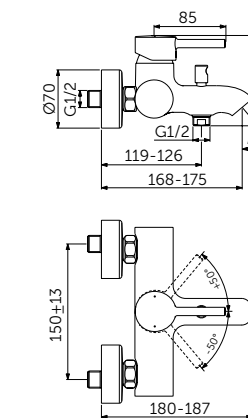

СМЕСИТЕЛЬ ДЛЯ РАКОВИНЫ

ОПИСАНИЕ	Артикул
Без донного клапана	BC268XG
С металлическим донным клапаном click-clack	BC822XG

- Система монтажа EasyFix®
- Скрытый аэратор 5 л/мин
- FirmaFlow® картридж на керамических дисках 28 мм
- Ограничитель температуры
- Гибкая подводка G3/8 PEX
- Зона комфорта: высота 75 мм
- BC822XG рекомендован только для раковин с переливом

ВСТРАИВАЕМЫЙ СМЕСИТЕЛЬ ДЛЯ РАКОВИНЫ (НАСТЕННЫЙ КОМПЛЕКТ)

ОПИСАНИЕ	Артикул
Трубчатый излив 190 мм	A6938XG

- Металлическая накладка
- Металлическая рукоятка с индикаторами горячей / холодной воды
- Скрытый аэратор
- Встраиваемый комплект A1313NU приобретается дополнительно

СМЕСИТЕЛЬ ДЛЯ РАКОВИНЫ

ОПИСАНИЕ	Артикул
С металлическим донным клапаном	BC193XG

- Система монтажа EasyFix®
- Скрытый аэратор 5 л/мин
- FirmaFlow® картридж на керамических дисках 28 мм
- Ограничитель температуры
- Гибкая подводка G3/8 PEX
- Зона комфорта: высота 75 мм
- Рекомендован только для раковин с переливом

СМЕСИТЕЛЬ ДЛЯ БИДЕ

ОПИСАНИЕ	Артикул
С металлическим донным клапаном	BC197XG

- Система монтажа EasyFix®
- Аэратор на шаровом шарнире 5 л/мин
- FirmaFlow® картридж на керамических дисках 28 мм
- Ограничитель температуры
- Гибкая подводка G3/8 PEX

VESSEL СМЕСИТЕЛЬ ДЛЯ РАКОВИНЫ-ЧАШИ

ОПИСАНИЕ	Артикул
Без донного клапана	BC269XG
С металлическим донным клапаном click-clack	BD137XG

- Система монтажа EasyFix®
- Скрытый аэратор 5 л/мин
- FirmaFlow® картридж на керамических дисках 28 мм
- Ограничитель температуры
- С винтовым соединением
- Гибкая подводка G3/8 PEX
- Зона комфорта: высота 250 мм

НАСТЕННЫЙ СМЕСИТЕЛЬ ДЛЯ ДУША

ОПИСАНИЕ	Артикул
Без переключения	BC200XG