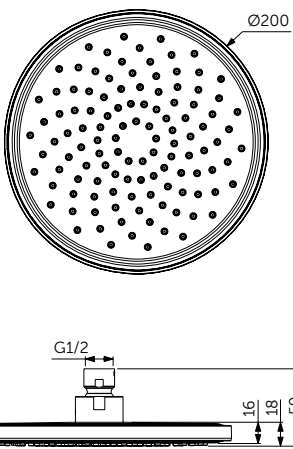

РУЧНОЙ ДУШ

ОПИСАНИЕ	Артикул
Stick	BC774XG

- Металлический ручной душ Stick
- 1-функциональный
- Легкоочищаемые резиновые форсунки
- Подсоединение G 1/2"

ШЛАНГ ДЛЯ ДУША

ОПИСАНИЕ	Артикул
1250 мм	A3306XG
1750 мм	A4109XG

- Уменьшает известковый налет и облегчает очистку
- Соединительные гайки с разъемами G1/2"
- Анти-скручивание
- Надежный - выдерживает до 50 кг
- Выдерживает постоянное давление до 5 бар

КРУГЛЫЙ ВЕРХНИЙ ДУШ

ОПИСАНИЕ	Артикул
Ø200 мм	BD140XG

- 1-функциональный
- Ограничение потока 12 л/мин.
- Легкоочищаемые резиновые форсунки
- Для монтажа с горизонтальным настенным (B9445XG) или вертикальным потолочным держателем (B9446XG)
- Подсоединение G 1/2"

КРУГЛЫЙ ВЕРХНИЙ ДУШ

ОПИСАНИЕ	Артикул
Ø300 мм	A5803XG

- Металлический
- 1-функциональный
- Ограничение потока 12 л/мин. (съемный ограничитель)
- Легкоочищаемые резиновые форсунки
- Для монтажа с горизонтальным настенным (B9445XG) или вертикальным потолочным держателем (B9446XG)
- Подсоединение G 1/2"

КВАДРАТНЫЙ ВЕРХНИЙ ДУШ

ОПИСАНИЕ	Артикул
200x200 мм	B0024XG

- Металлический
- 1-функциональный
- Ограничение потока 12 л/мин. (съемный ограничитель)
- Легкоочищаемые резиновые форсунки
- Для монтажа с горизонтальным настенным (B9445XG) или вертикальным потолочным держателем (B9446XG)
- Подсоединение G 1/2"

НАСТЕННЫЙ ДЕРЖАТЕЛЬ

ОПИСАНИЕ	Артикул
400 мм	B9445XG

- Настенный держатель для верхнего душа - 400 мм
- Металлическая накладка
- Подсоединение G 1/2"