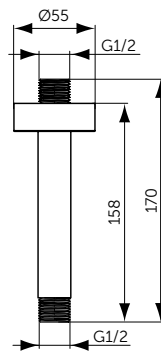

НАСТЕННЫЙ ДЕРЖАТЕЛЬ

ОПИСАНИЕ	Артикул
400 мм	B9445XG

- Настенный держатель для верхнего душа - 400 мм
- Металлическая накладка
- Подсоединение G 1/2"

ПОТОЛОЧНЫЙ ДЕРЖАТЕЛЬ

ОПИСАНИЕ	Артикул
150 мм	B9446XG
<ul style="list-style-type: none"> Потолочный держатель для верхнего душа - 150 мм Металлическая накладка Подсоединение G 1/2" 	