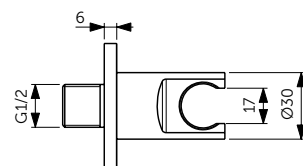

ОПИСАНИЕ	Артикул
Держатель для лейки ручного душа	BC807XG
- Металлический с пластиковым вкладышем для защиты покрытия - Для шланга с коническими гайками - Подсоединение G1/2", с обратным клапаном