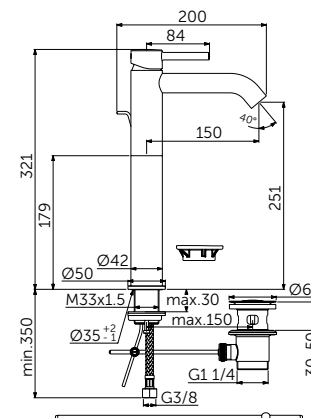

VESSEL СМЕСИТЕЛЬ ДЛЯ РАКОВИНЫ-ЧАШИ

ОПИСАНИЕ	Артикул
С металлическим донным клапаном	BC194XG

- Система монтажа EasyFix®
- Скрытый аэратор 5 л/мин
- FirmaFlow® картридж на керамических дисках 28 мм
- Ограничитель температуры
- С винтовым соединением
- Гибкая подводка G3/8 PEX
- Зона комфорта: высота 250 мм
- Рекомендован только для раковин с переливом