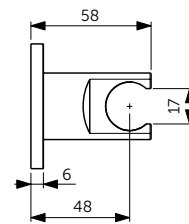

ОПИСАНИЕ	Артикул
Держатель для лейки ручного душа	BC806XG
- Металлический с пластиковым вкладышем для защиты покрытия - Для шланга с коническими гайками