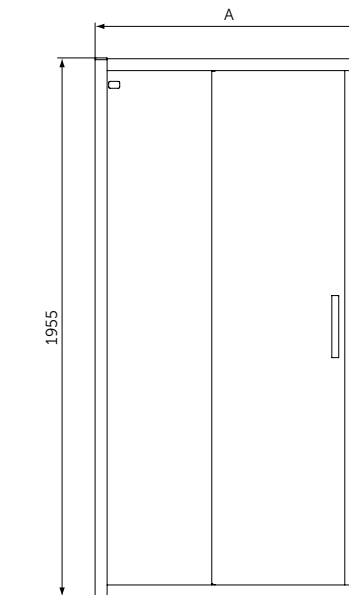

ОПИСАНИЕ	Артикул
Сдвижная дверь в нишу 100	K9273V3
Сдвижная дверь в нишу 105	K9274V3
Сдвижная дверь в нишу 110	K9275V3
Сдвижная дверь в нишу 120	K9277V3
Сдвижная дверь в нишу 140	K9278V3

- Высота 1950 мм
- Хромированная металлическая ручка
- Ролики с плавным ходом
- Легкое защелкивание верхних роликов
- Для монтажа с поддоном или без поддона
- Реверсивный монтаж

	A (мм)	B (мм)
K9273	970-1020	513
K9274	1020-1070	538
K9275	1070-1120	563
K9277	1170-1220	613
K9278	1370-1420	713